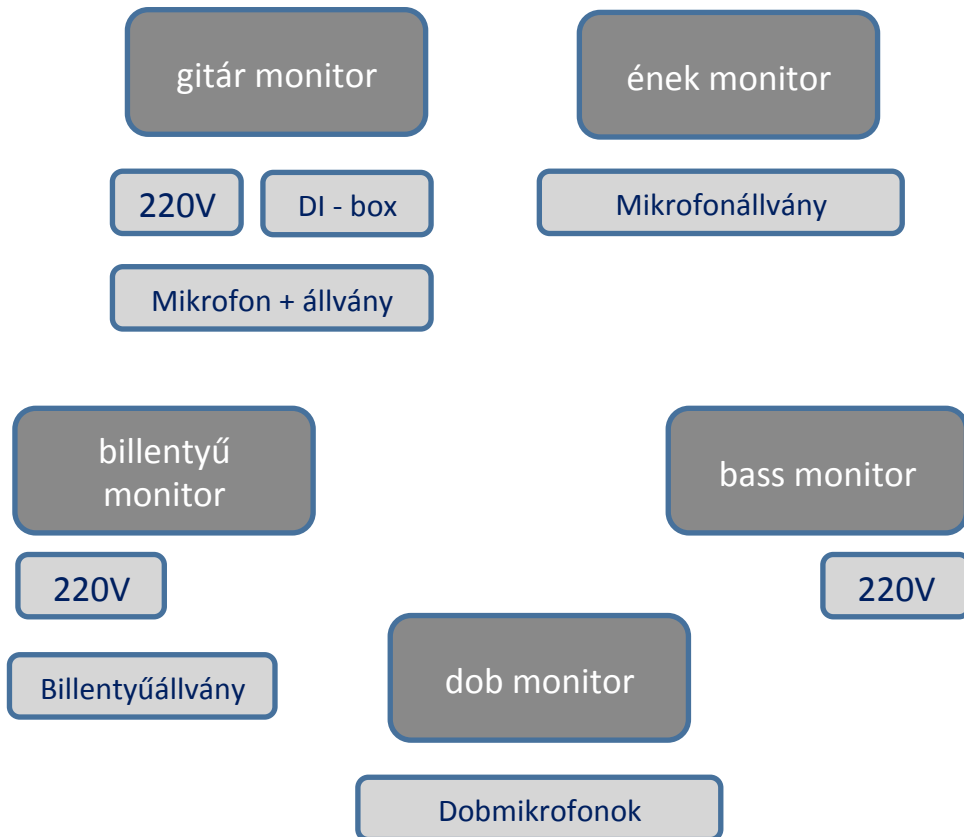

Bokor Ria Band rider 2016

- | | |
|------------|--|
| Gitár: | Stereo jack DI box
220 V
1 ének mikrofon és állvány
monitorláda |
| Billentyű: | billentyű állvány
220 V
monitorláda |
| Dobok: | alap dobfelszerelés (ha van)
dobmikrofonok (1 pergő, 1
lábdob, 2 tam, 1-2
kondenzátor)
monitorláda |
| Basszus: | basszus combó (ha van)
220 V
monitorláda |
| Ének: | mikrofon állvány
220V
monitorláda |
| Zenekar: | 5db ásványvíz |